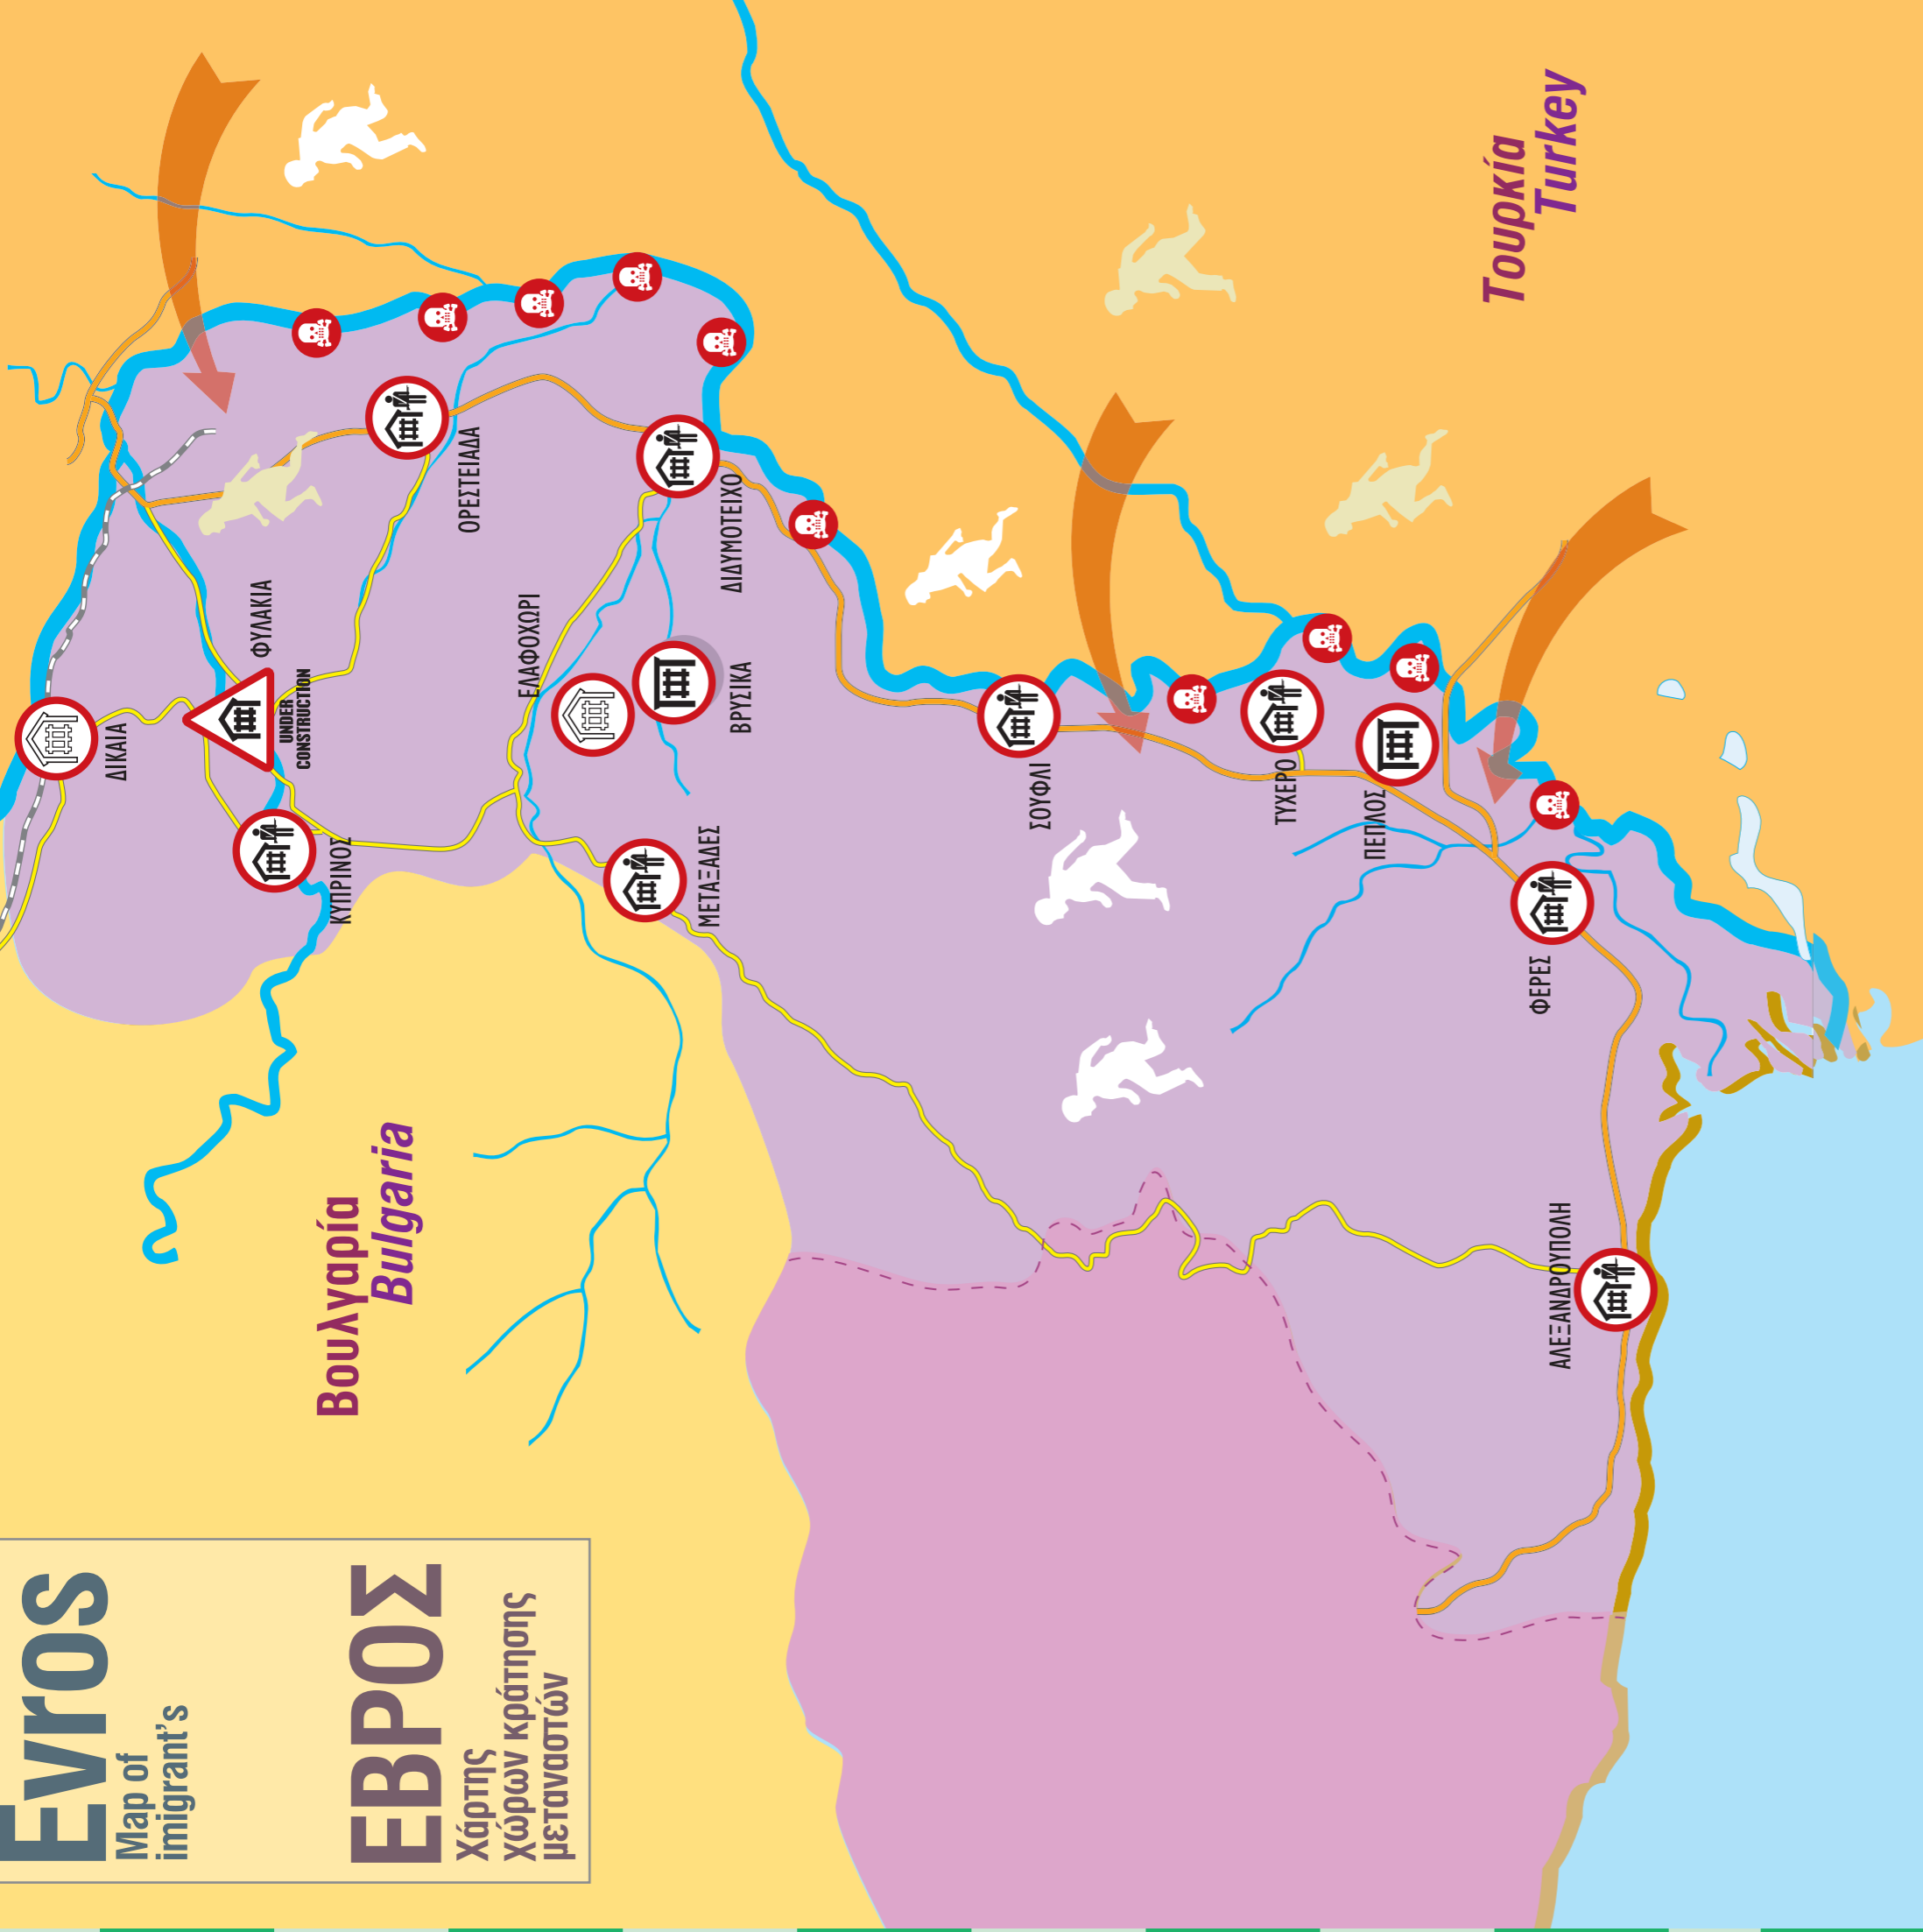

Evros

Map of
immigrant's

EBPOΣ

Χάρτης
Χώρων κράτησης
μεταναστών

ΧΩΡΟΣ ΚΡΑΤΗΣΗΣ
ΥΠΟ ΚΑΤΑΣΚΕΥΗ

ΤΜΗΜΑΤΑ
ΣΥΝΟΡΙΑΚΗΣ ΦΥΛΑΞΗΣ
ΜΕ ΚΡΑΤΗΤΗΡΙΑ

ΧΩΡΟΙ ΚΡΑΤΗΣΗΣ
ΠΡΩΗΝ ΑΠΟΘΗΚΕΣ

ΑΝΕΝΕΡΓΟΙ
ΧΩΡΟΙ ΚΡΑΤΗΣΗΣ

ΝΑΡΚΟΠΕΔΙΑ